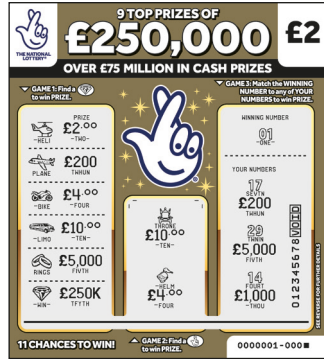

Ceir 1 siawns mewn 3.59 o ennill Gwobr ar bob Cerdyn Crafu yn y Gêm hon. Argraffwyd 56,730,120 o Gardiau Crafu ar gyfer y Gêm hon i gychwyn.

Sut i chwarae ac ennill

Mae tair ardal chwarae ar Gerdyn Crafu wedi'u nodi fel GAME 1, GAME 2 a GAME 3 ("Ardal Chwarae" yn unigol).

Gall Chwarae'wyr ennill hyd at 11 gwaith ar Gerdyn Crafu.

GAME 1

Mae Ardal Chwarae GAME 1 yn cynnwys chwe motif a'r gair 'PRIZE' (y "Blwch Gwobr") yn union i'r dde o bob motif

Os caiff gofynion y Rheolau a'r Gweithdrefnau hyn eu bodloni, byddwch yn ennill Gwobr os byddwch yn datgelu

Symbol Chwarae gyda'i Bennawd Chwarae cyfatebol o dan haen motif .

Bydd y Wobr yn gyfwerth â swm y Symbol Gwobr a ddangosir gyda'i Bennawd Gwobr cyfatebol o dan haen y Blwch

Gwobr sydd yn union i'r dde o'r Symbol Chwarae 'hwnnw.

Symbolau Chwarae a Phenawdau Chwarae ar gyfer GAME 1

Symbolau Chwarae					
Penawdau Chwarae	-HELI	PLANE	-BIKE	-LIMO	RINGS
Symbolau Chwarae					
Penawdau Chwarae	-RUBY	-SHIP	-VIP-	NUGGET	-GOLD
Symbolau Chwarae					
Penawdau Chwarae	-SAFE	MNYBAG	CHEST	-ROLL	POTGLD
Symbolau Chwarae					
Penawdau Chwarae	MYTREE	MNSION	-WIN-		

Bydd Symbolau Chwarae gyda'u Penawdau Chwarae cyfatebol yn ymddangos o dan haen y motifau yn Ardal Chwarae GAME 1. Dim ond Symbolau Chwarae a Phenawdau Chwarae GAME 1 y gellir eu defnyddio i chwarae GAME 1.

GP GM1378

Allwyn Entertainment Limited, PO Box 287, Watford WD18 9TT.
Llinell y Loteri Genedlaethol 0333 234 5050. Codir taliadau fel uchod am alwadau.